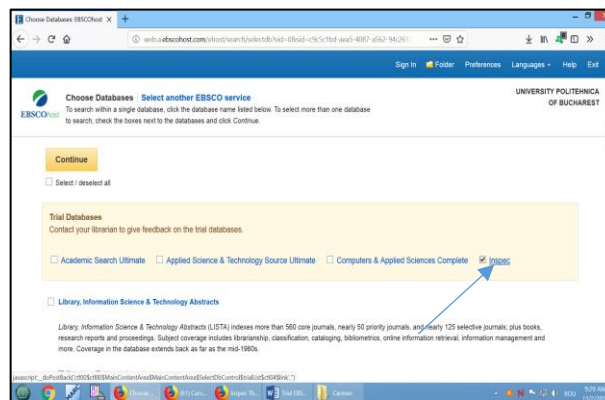

INSPEC este creată și actualizată permanent de IET (The Institution of Engineering and Technology), conține peste 17 milioane de înregistrări din aprox.5000 publicații periodice, 2500 proceedings-uri, disertații, rapoarte științifice, capitole cărți. Oferă acces la abstractele articolelor științifice și tehnice din domeniile: inginerie electrică, electronică, comunicații, tehnologia informației, inginerie mecanică. De asemenea, INSPEC pune la dispoziția utilizatorilor două instrumente valoroase de căutare a informației și de rafinare a rezultatelor căutării, și anume:

Modalitate de acces : accesul este posibil din rețeaua UPB (nu necesită user și parolă)

Fig.1 – Click EBSCOhost Databases

Fig.2 – Selectare INSPEC

[INSPEC Brochure](#)