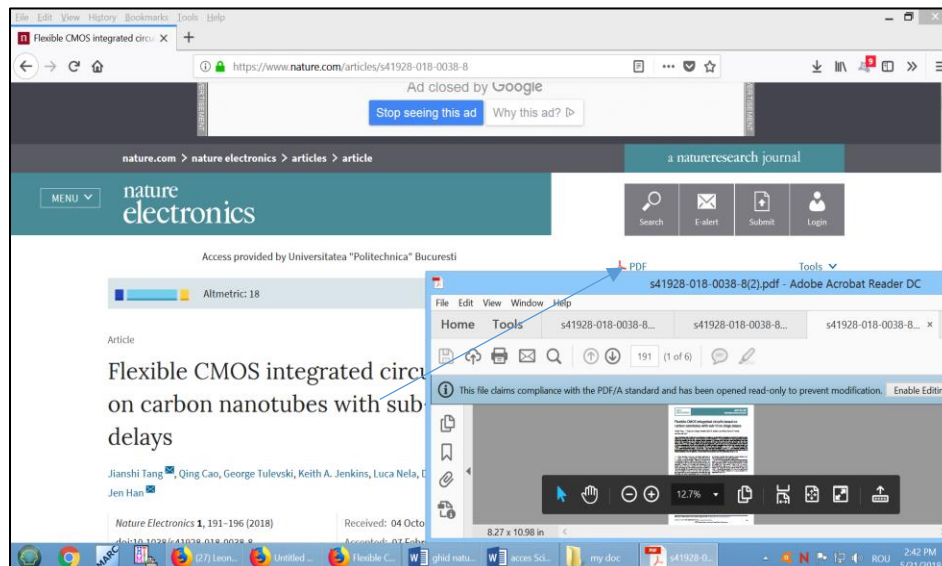

- c) Acces la conținutul full text în format “.pdf” al articolelor din numărul curent (Current issue) cât și la numerele anterioare (More Latest Research)