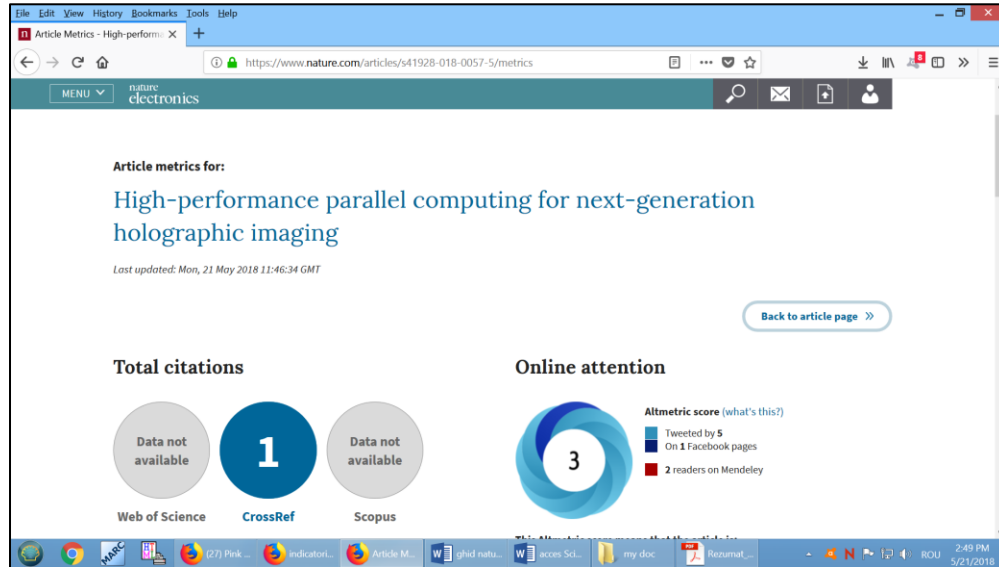

d) Afişare indicatori bibliometrici și altmetrici ai articolelor